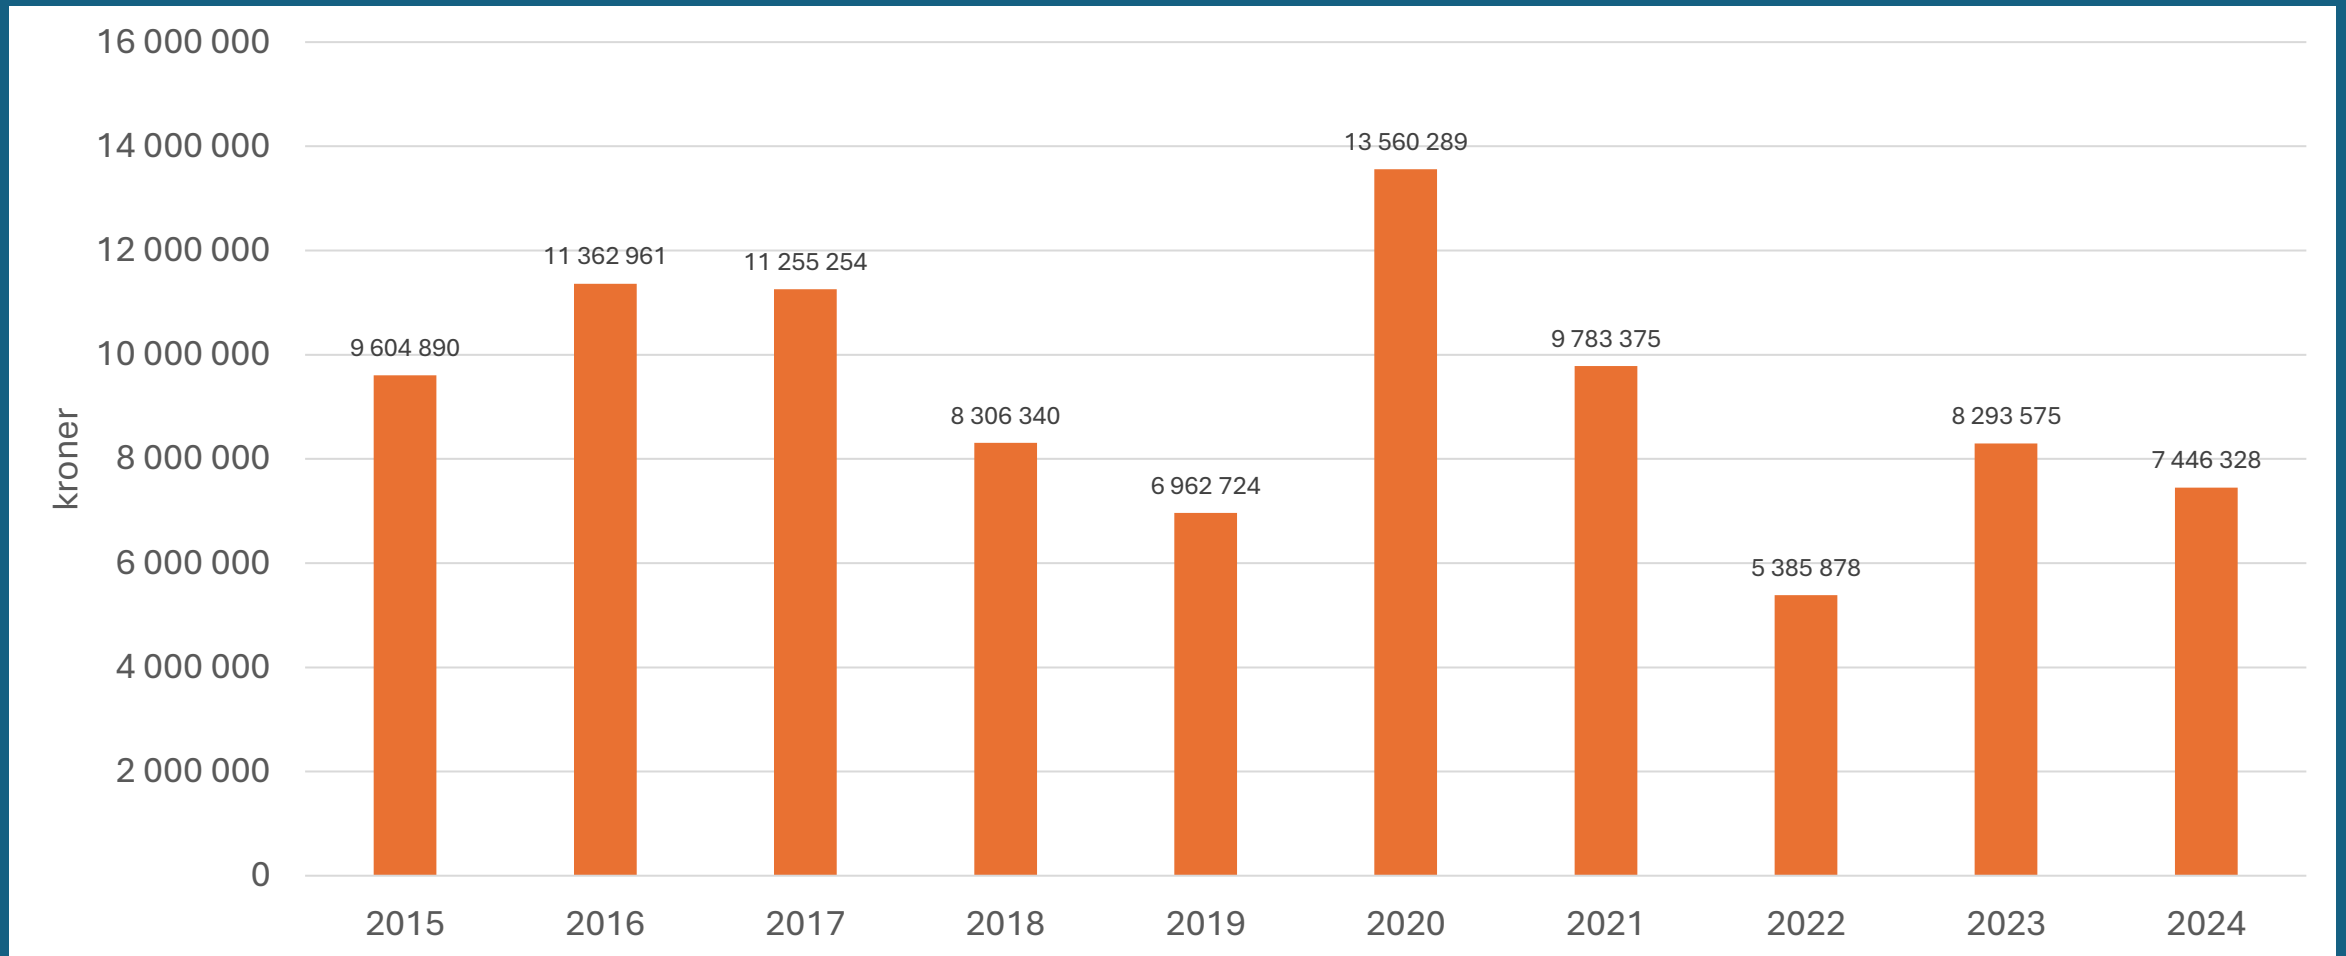

Statistikk Taubanedrift

Taubanesamling 2024

Landbruksdirektoratet
Eanandoalldirektoráhtta

Årlige tilskuddsrammer

Utbetalt driftstilskudd, 2015 - sept 2024

Utbetalt driftstilskudd, 2022 – sept 2024

Utbetalt taubanetilskudd, 2015 - sept 2024