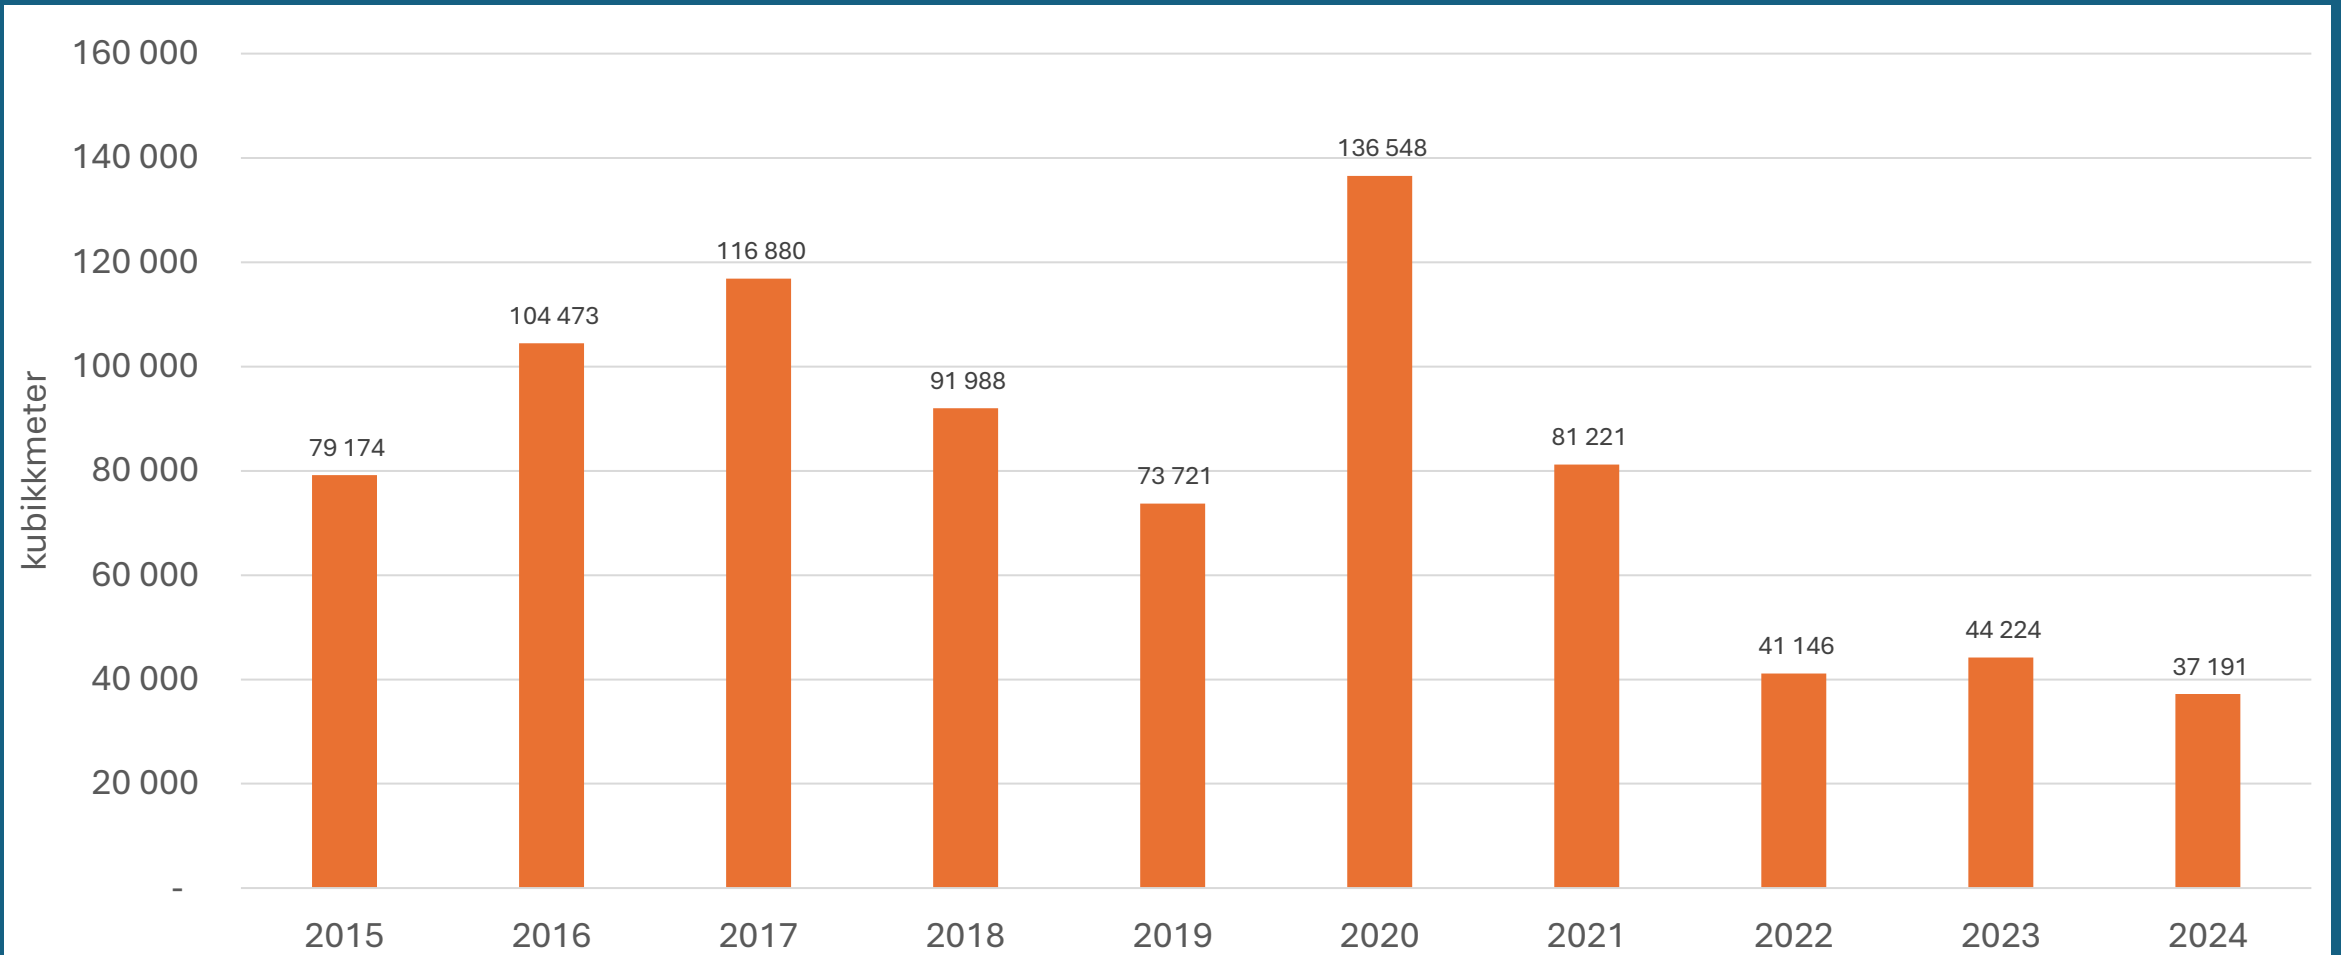

Volum med taubanetilskudd, 2015 - sept 2024