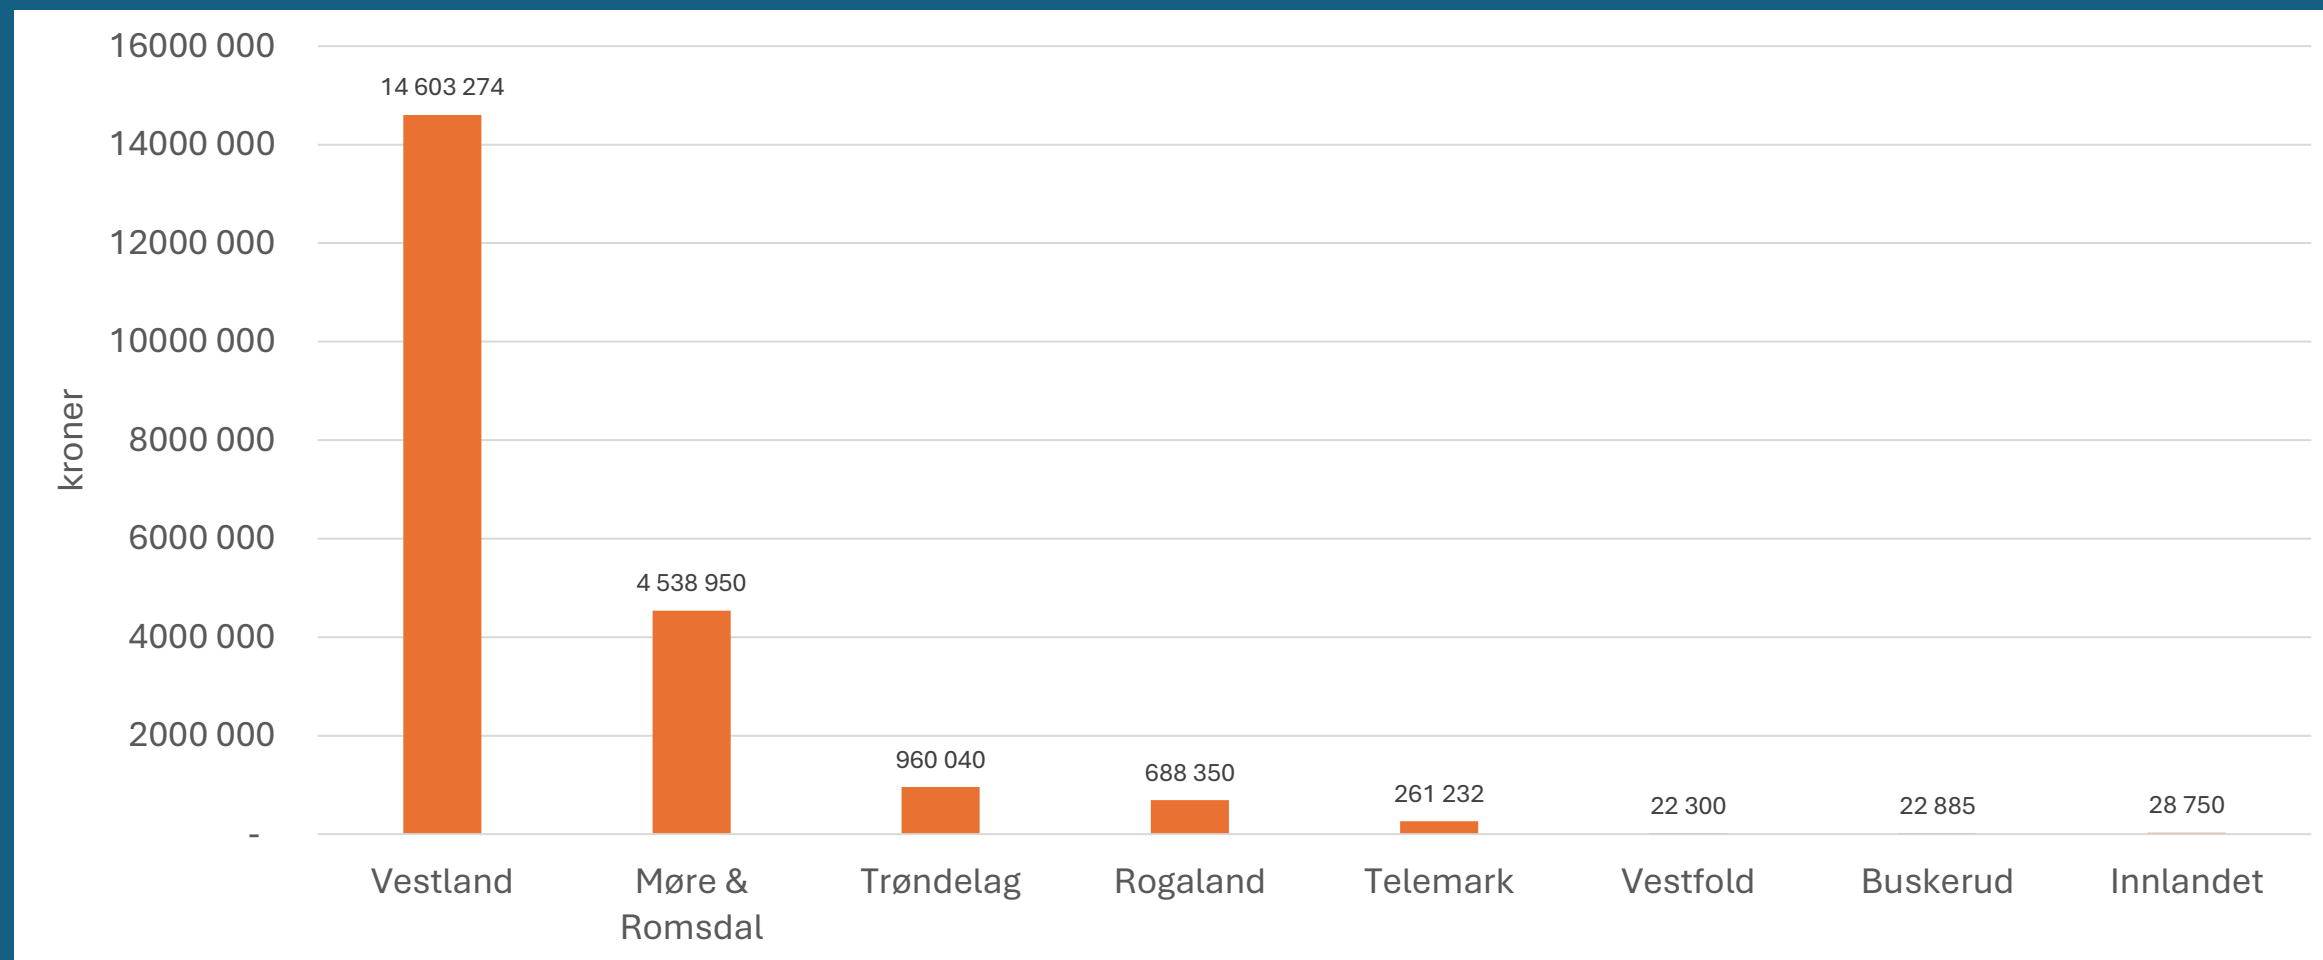

Volum med taubanetilskudd, 2015 - sept 2024

Gjennomsnittlig tømmerpris, 2015 – sept 2024

Sammenstilt utvikling per kbm, 2015- sept 2024

Utbetalt taubanetilskudd, 2022 – sept 2024

Volum med taubanetilskudd, 2022 - sept 2024