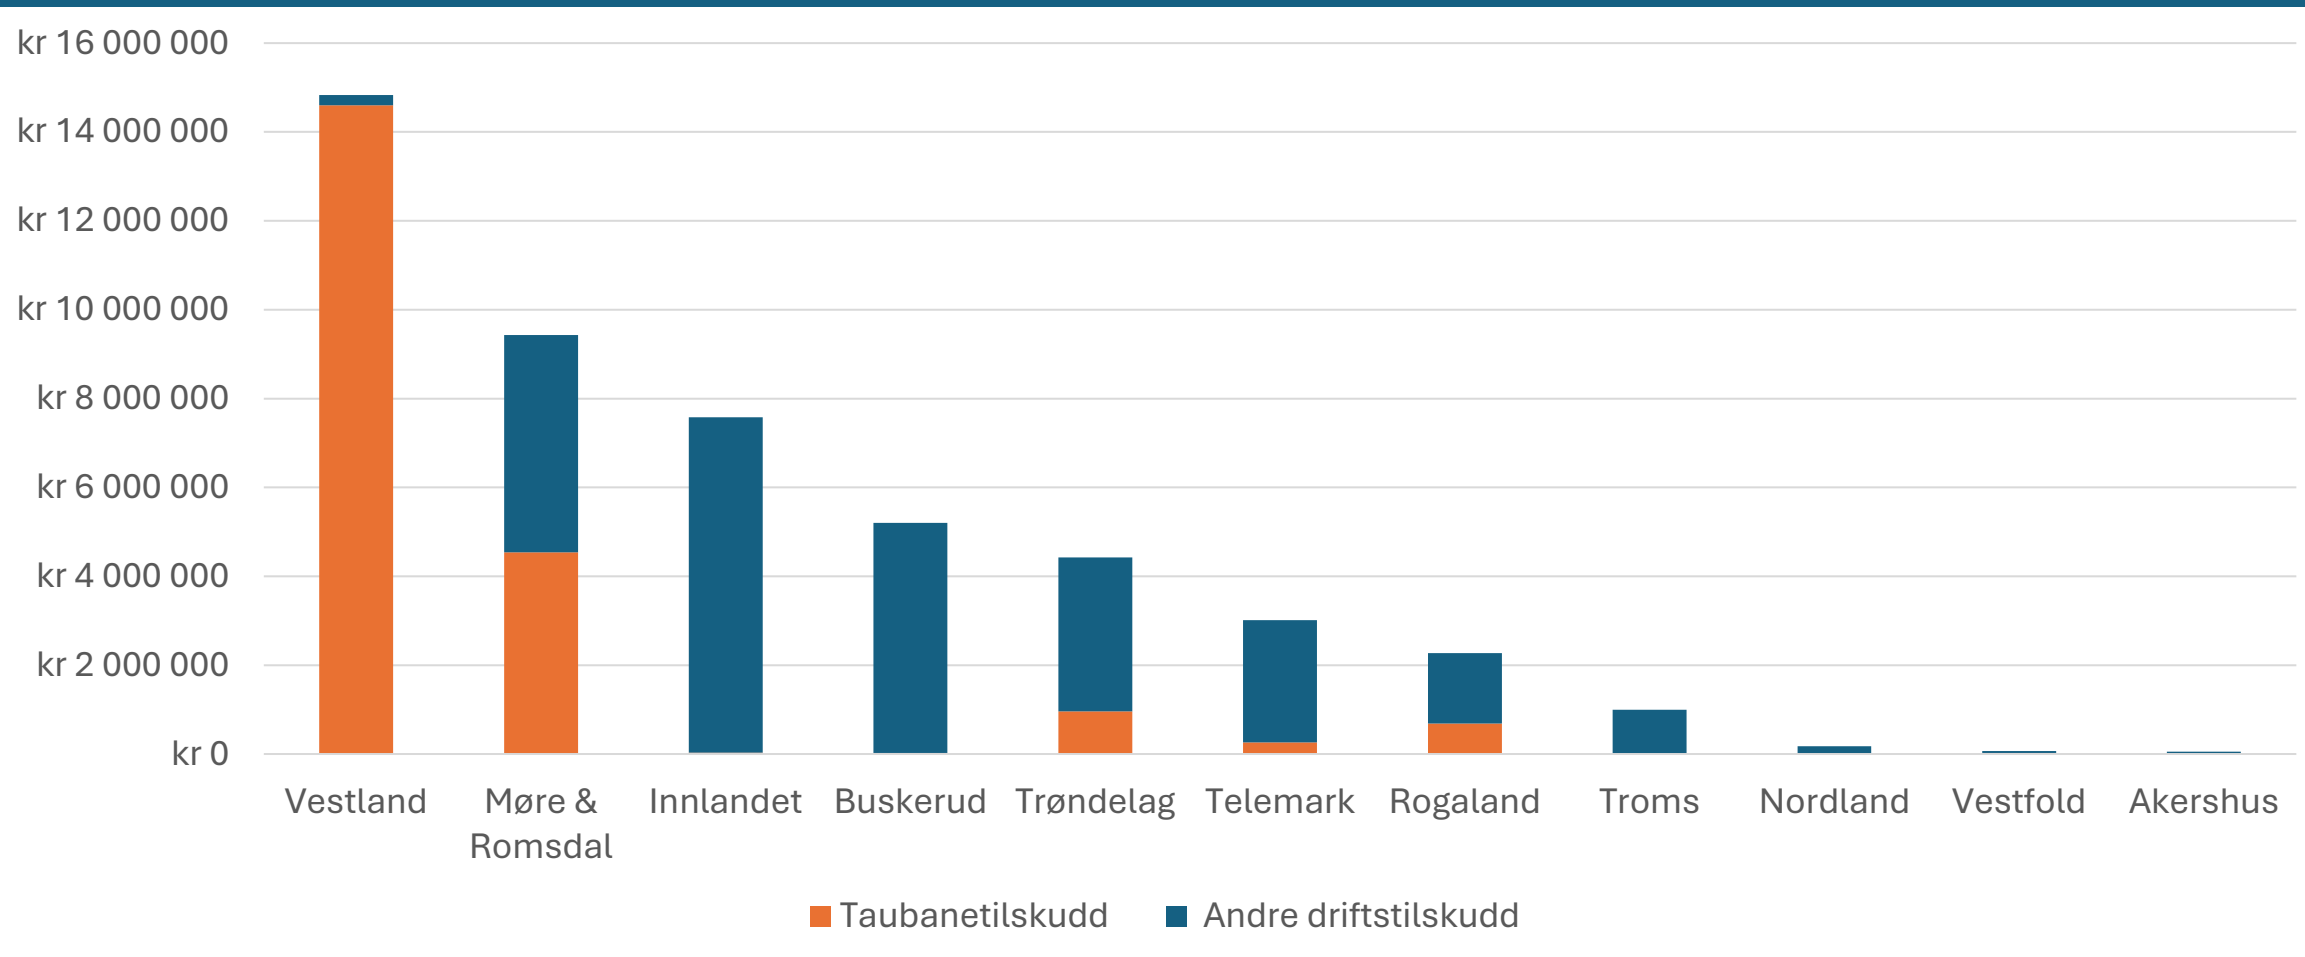

Statistikk Taubanedrift

Taubanesamling 2024

Landbruksdirektoratet
Eanandoalldirektoráhtta

Årlige tilskuddsrammer

Utbetalt driftstilskudd, 2015 - sept 2024

Utbetalt driftstilskudd, 2022 – sept 2024

Utbetalt taubanetilskudd, 2015 - sept 2024