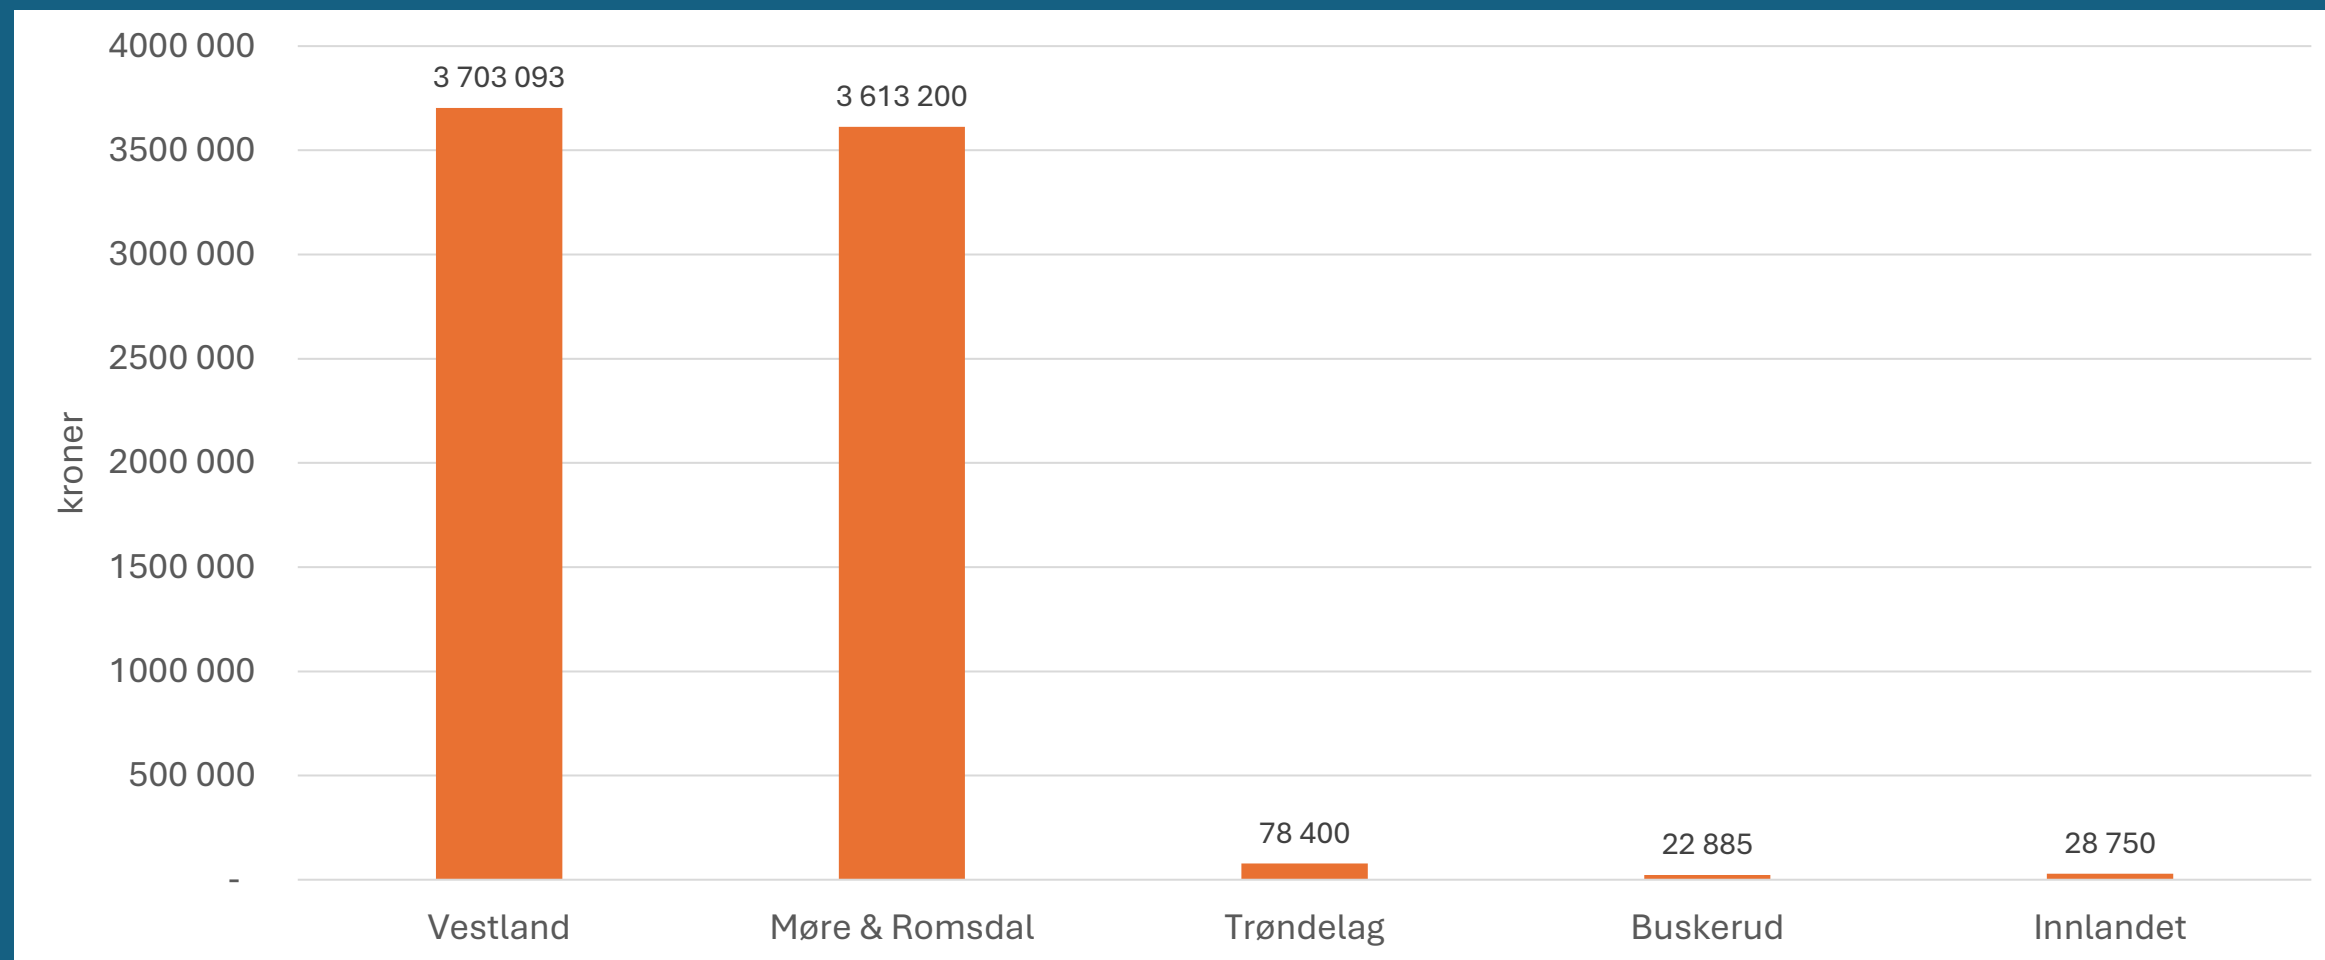

Statistikk Taubanedrift

Taubanesamling 2024

Landbruksdirektoratet
Eanandoalldirektoráhtta

Årlige tilskuddsrammer

Utbetalt driftstilskudd, 2015 - sept 2024

Utbetalt driftstilskudd, 2022 – sept 2024

Utbetalt taubanetilskudd, 2015 - sept 2024

Volum med taubanetilskudd, 2015 - sept 2024

Gjennomsnittlig tømmerpris, 2015 – sept 2024

Sammenstilt utvikling per kbm, 2015- sept 2024

Utbetalt taubanetilskudd, 2022 – sept 2024

Volum med taubanetilskudd, 2022 - sept 2024

Driftspris og tilskudd taubane, 2022 – sept 2024

Utbetalt taubanetilskudd, hittil i 2024

Volum med taubanetilsjudd, hittil i 2024

Driftspris og tilskudd, hittil i 2024

Landbruksdirektoratet
Eanandoalldirektoráhtta