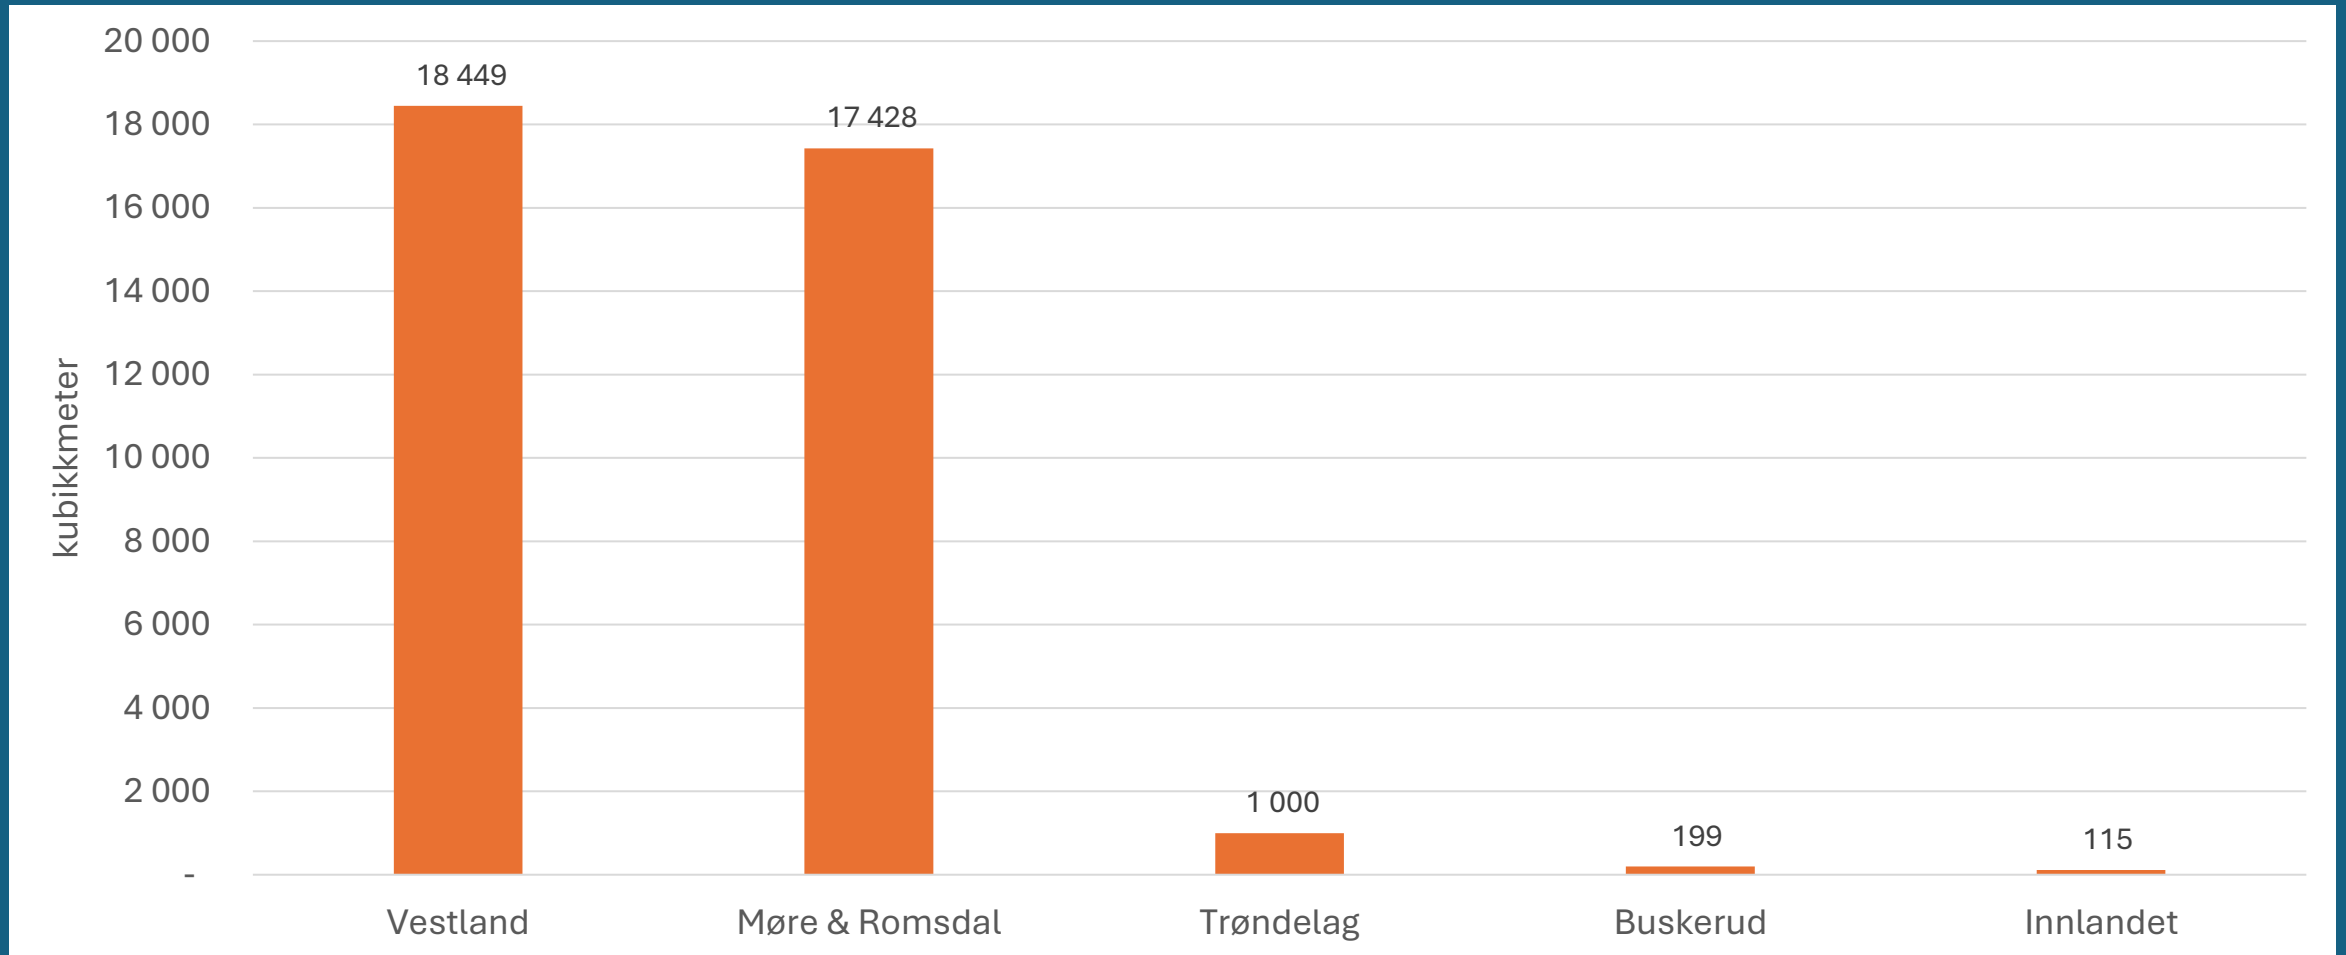

Statistikk Taubanedrift

Taubanesamling 2024

Landbruksdirektoratet
Eanandoalldirektoráhtta

Årlige tilskuddsrammer

Utbetalt driftstilskudd, 2015 - sept 2024

Utbetalt driftstilskudd, 2022 – sept 2024

Utbetalt taubanetilskudd, 2015 - sept 2024

Volum med taubanetilskudd, 2015 - sept 2024

Gjennomsnittlig tømmerpris, 2015 – sept 2024

Sammenstilt utvikling per kbm, 2015- sept 2024

Utbetalt taubanetilskudd, 2022 – sept 2024

Volum med taubanetilskudd, 2022 - sept 2024

Driftspris og tilskudd taubane, 2022 – sept 2024

Utbetalt taubanetilskudd, hittil i 2024

Volum med taubanetilsjudd, hittil i 2024

Driftspris og tilskudd, hittil i 2024

Landbruksdirektoratet
Eanandoalldirektoráhtta