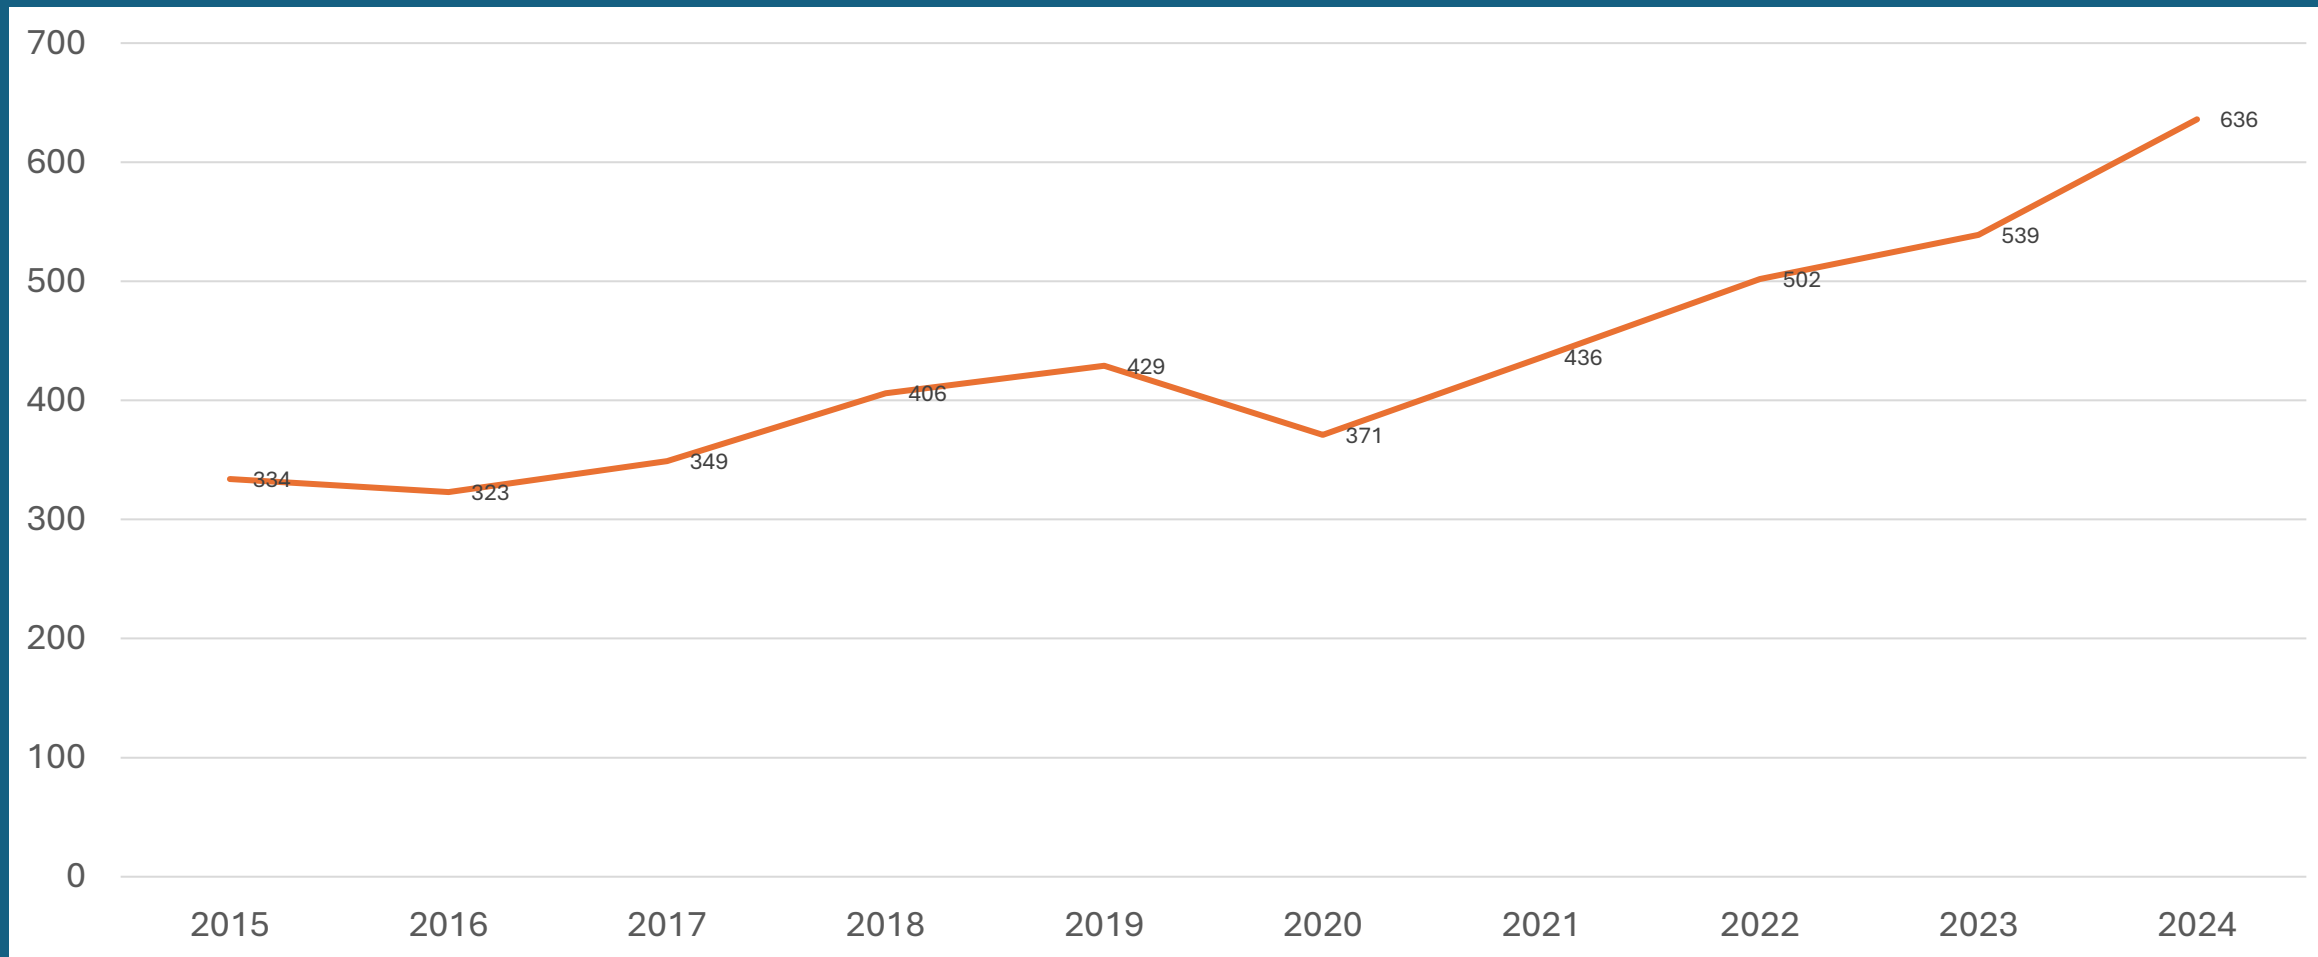

Gjennomsnittlig tømmerpris, 2015 – sept 2024