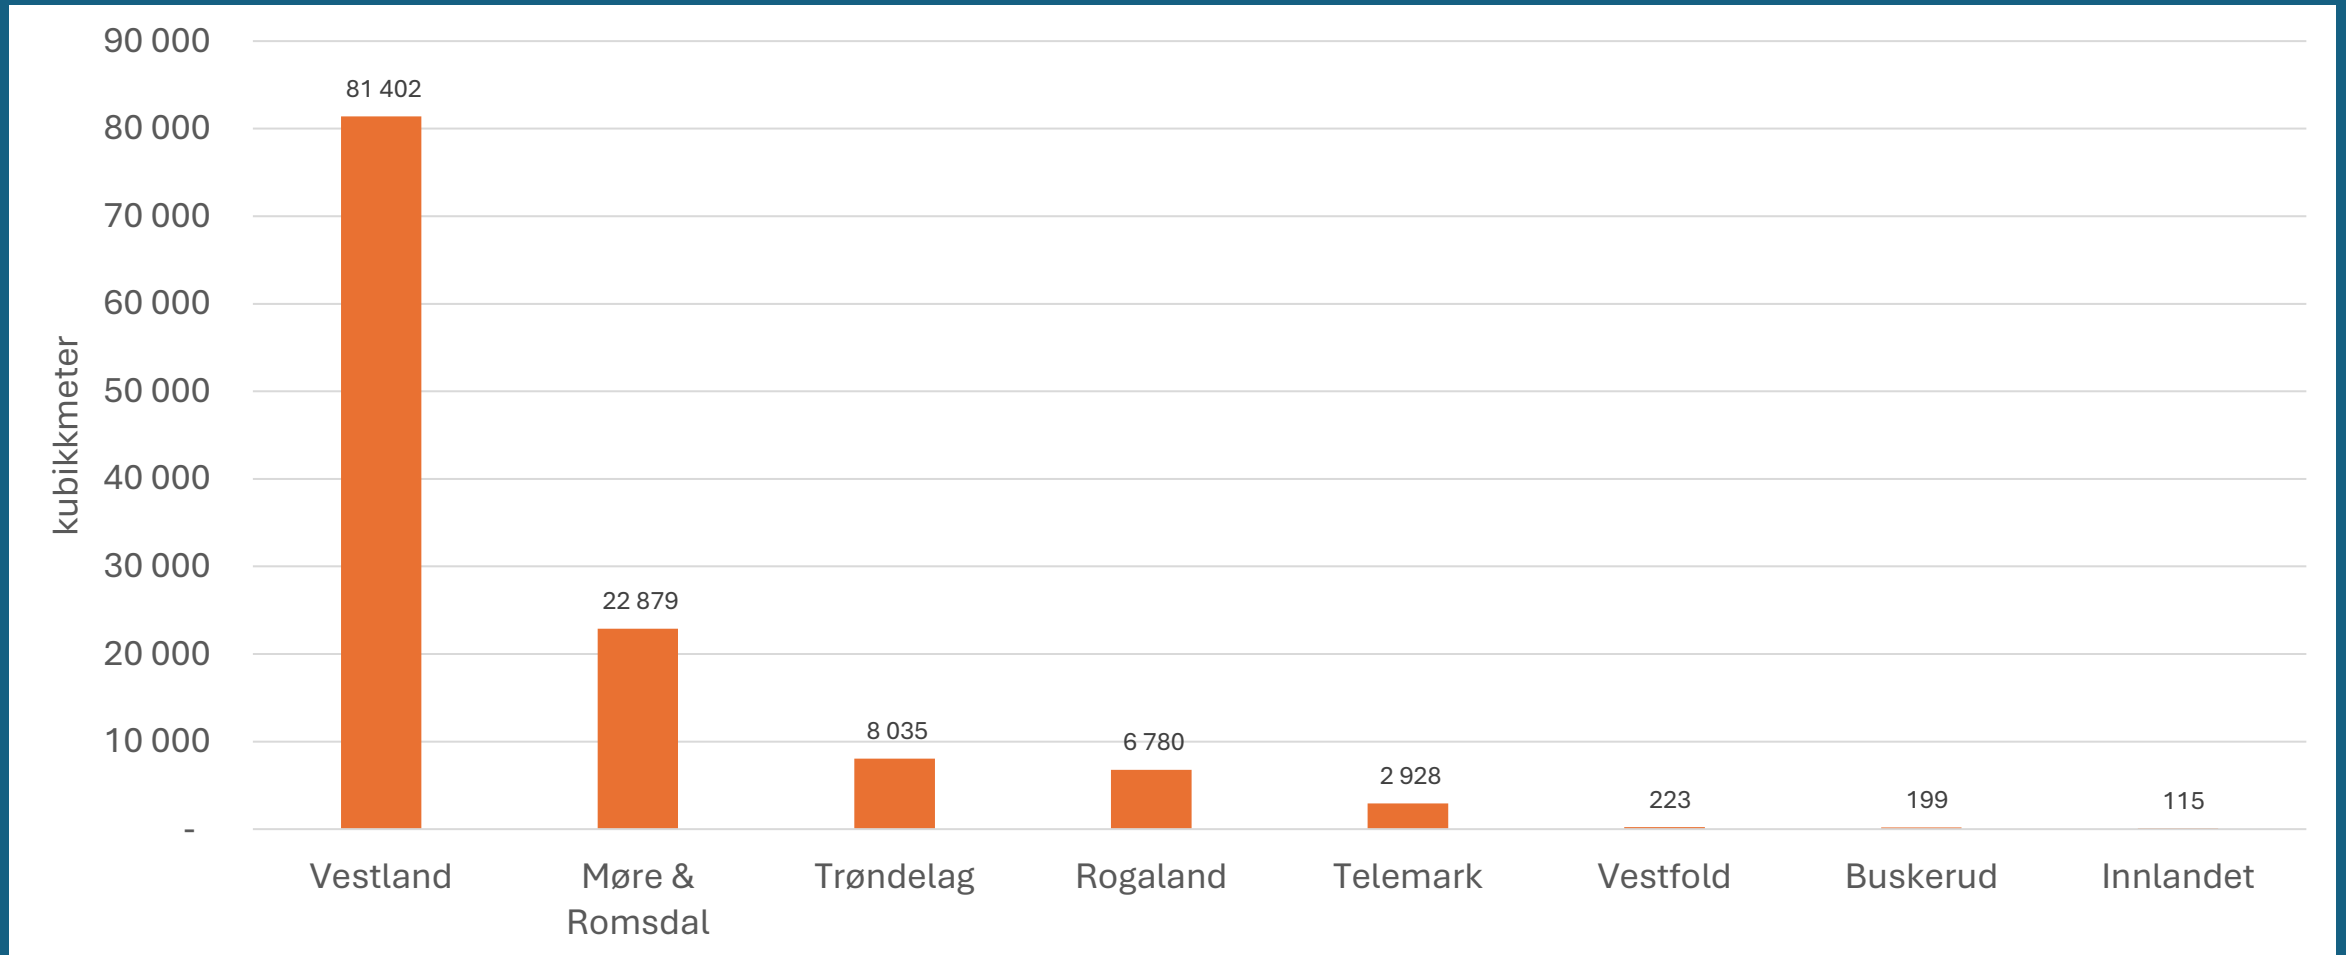

Statistikk Taubanedrift

Taubanesamling 2024

Landbruksdirektoratet
Eanandoalldirektoráhtta

Årlige tilskuddsrammer

Utbetalt driftstilskudd, 2015 - sept 2024

Utbetalt driftstilskudd, 2022 – sept 2024

Utbetalt taubanetilskudd, 2015 - sept 2024

Volum med taubanetilskudd, 2015 - sept 2024

Gjennomsnittlig tømmerpris, 2015 – sept 2024

Sammenstilt utvikling per kbm, 2015- sept 2024

Utbetalt taubanetilskudd, 2022 – sept 2024

Volum med taubanetilskudd, 2022 - sept 2024

Driftspris og tilskudd taubane, 2022 – sept 2024

Utbetalt taubanetilskudd, hittil i 2024

Volum med taubanetilsjudd, hittil i 2024

Driftspris og tilskudd, hittil i 2024

Landbruksdirektoratet
Eanandoalldirektoráhtta