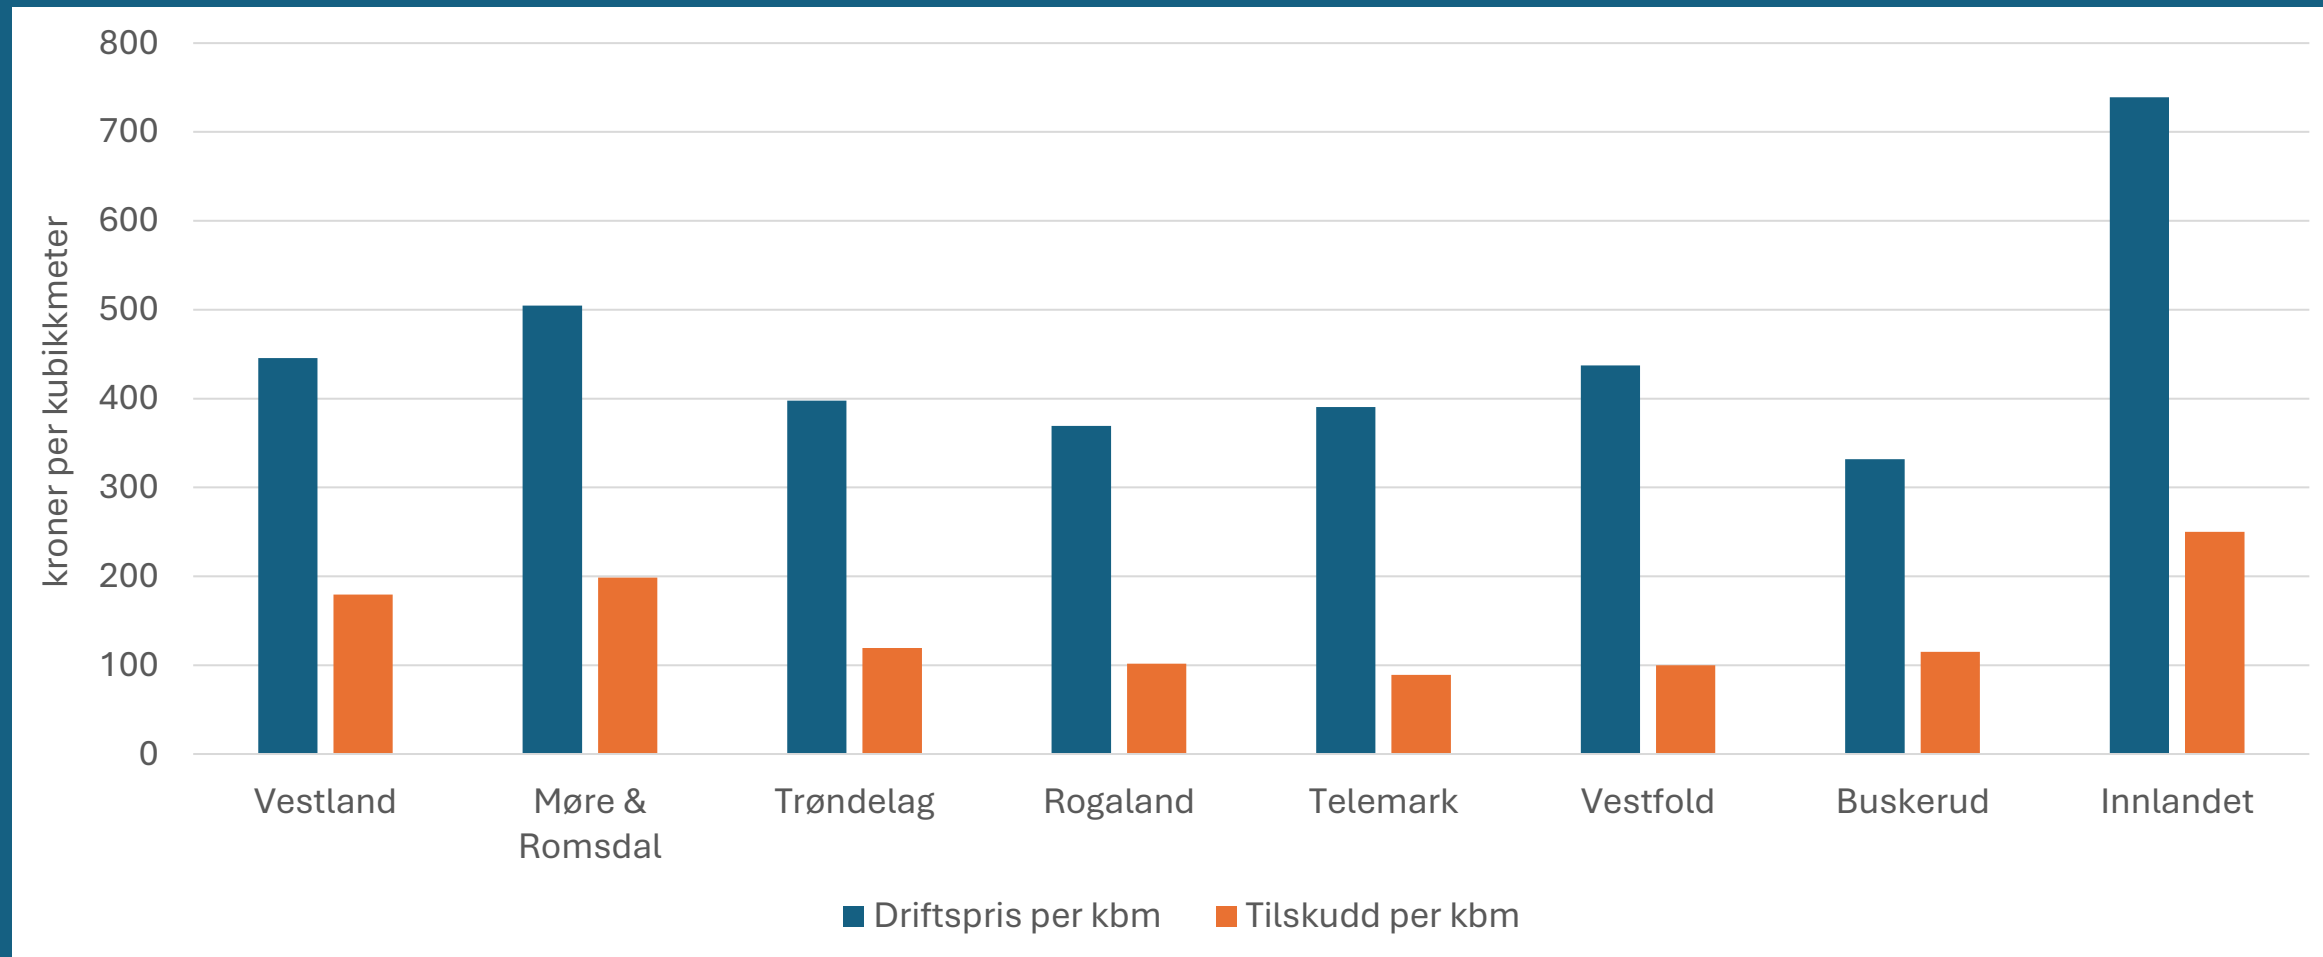

Statistikk Taubanedrift

Taubanesamling 2024

Landbruksdirektoratet
Eanandoalldirektoráhtta

Årlige tilskuddsrammer

Utbetalt driftstilskudd, 2015 - sept 2024

Utbetalt driftstilskudd, 2022 – sept 2024

Utbetalt taubanetilskudd, 2015 - sept 2024

Volum med taubanetilskudd, 2015 - sept 2024

Gjennomsnittlig tømmerpris, 2015 – sept 2024

Sammenstilt utvikling per kbm, 2015- sept 2024

Utbetalt taubanetilskudd, 2022 – sept 2024

Volum med taubanetilskudd, 2022 - sept 2024

Driftspris og tilskudd taubane, 2022 – sept 2024

Utbetalt taubanetilskudd, hittil i 2024

Volum med taubanetilsjudd, hittil i 2024

Driftspris og tilskudd, hittil i 2024

Landbruksdirektoratet
Eanandoalldirektoráhtta